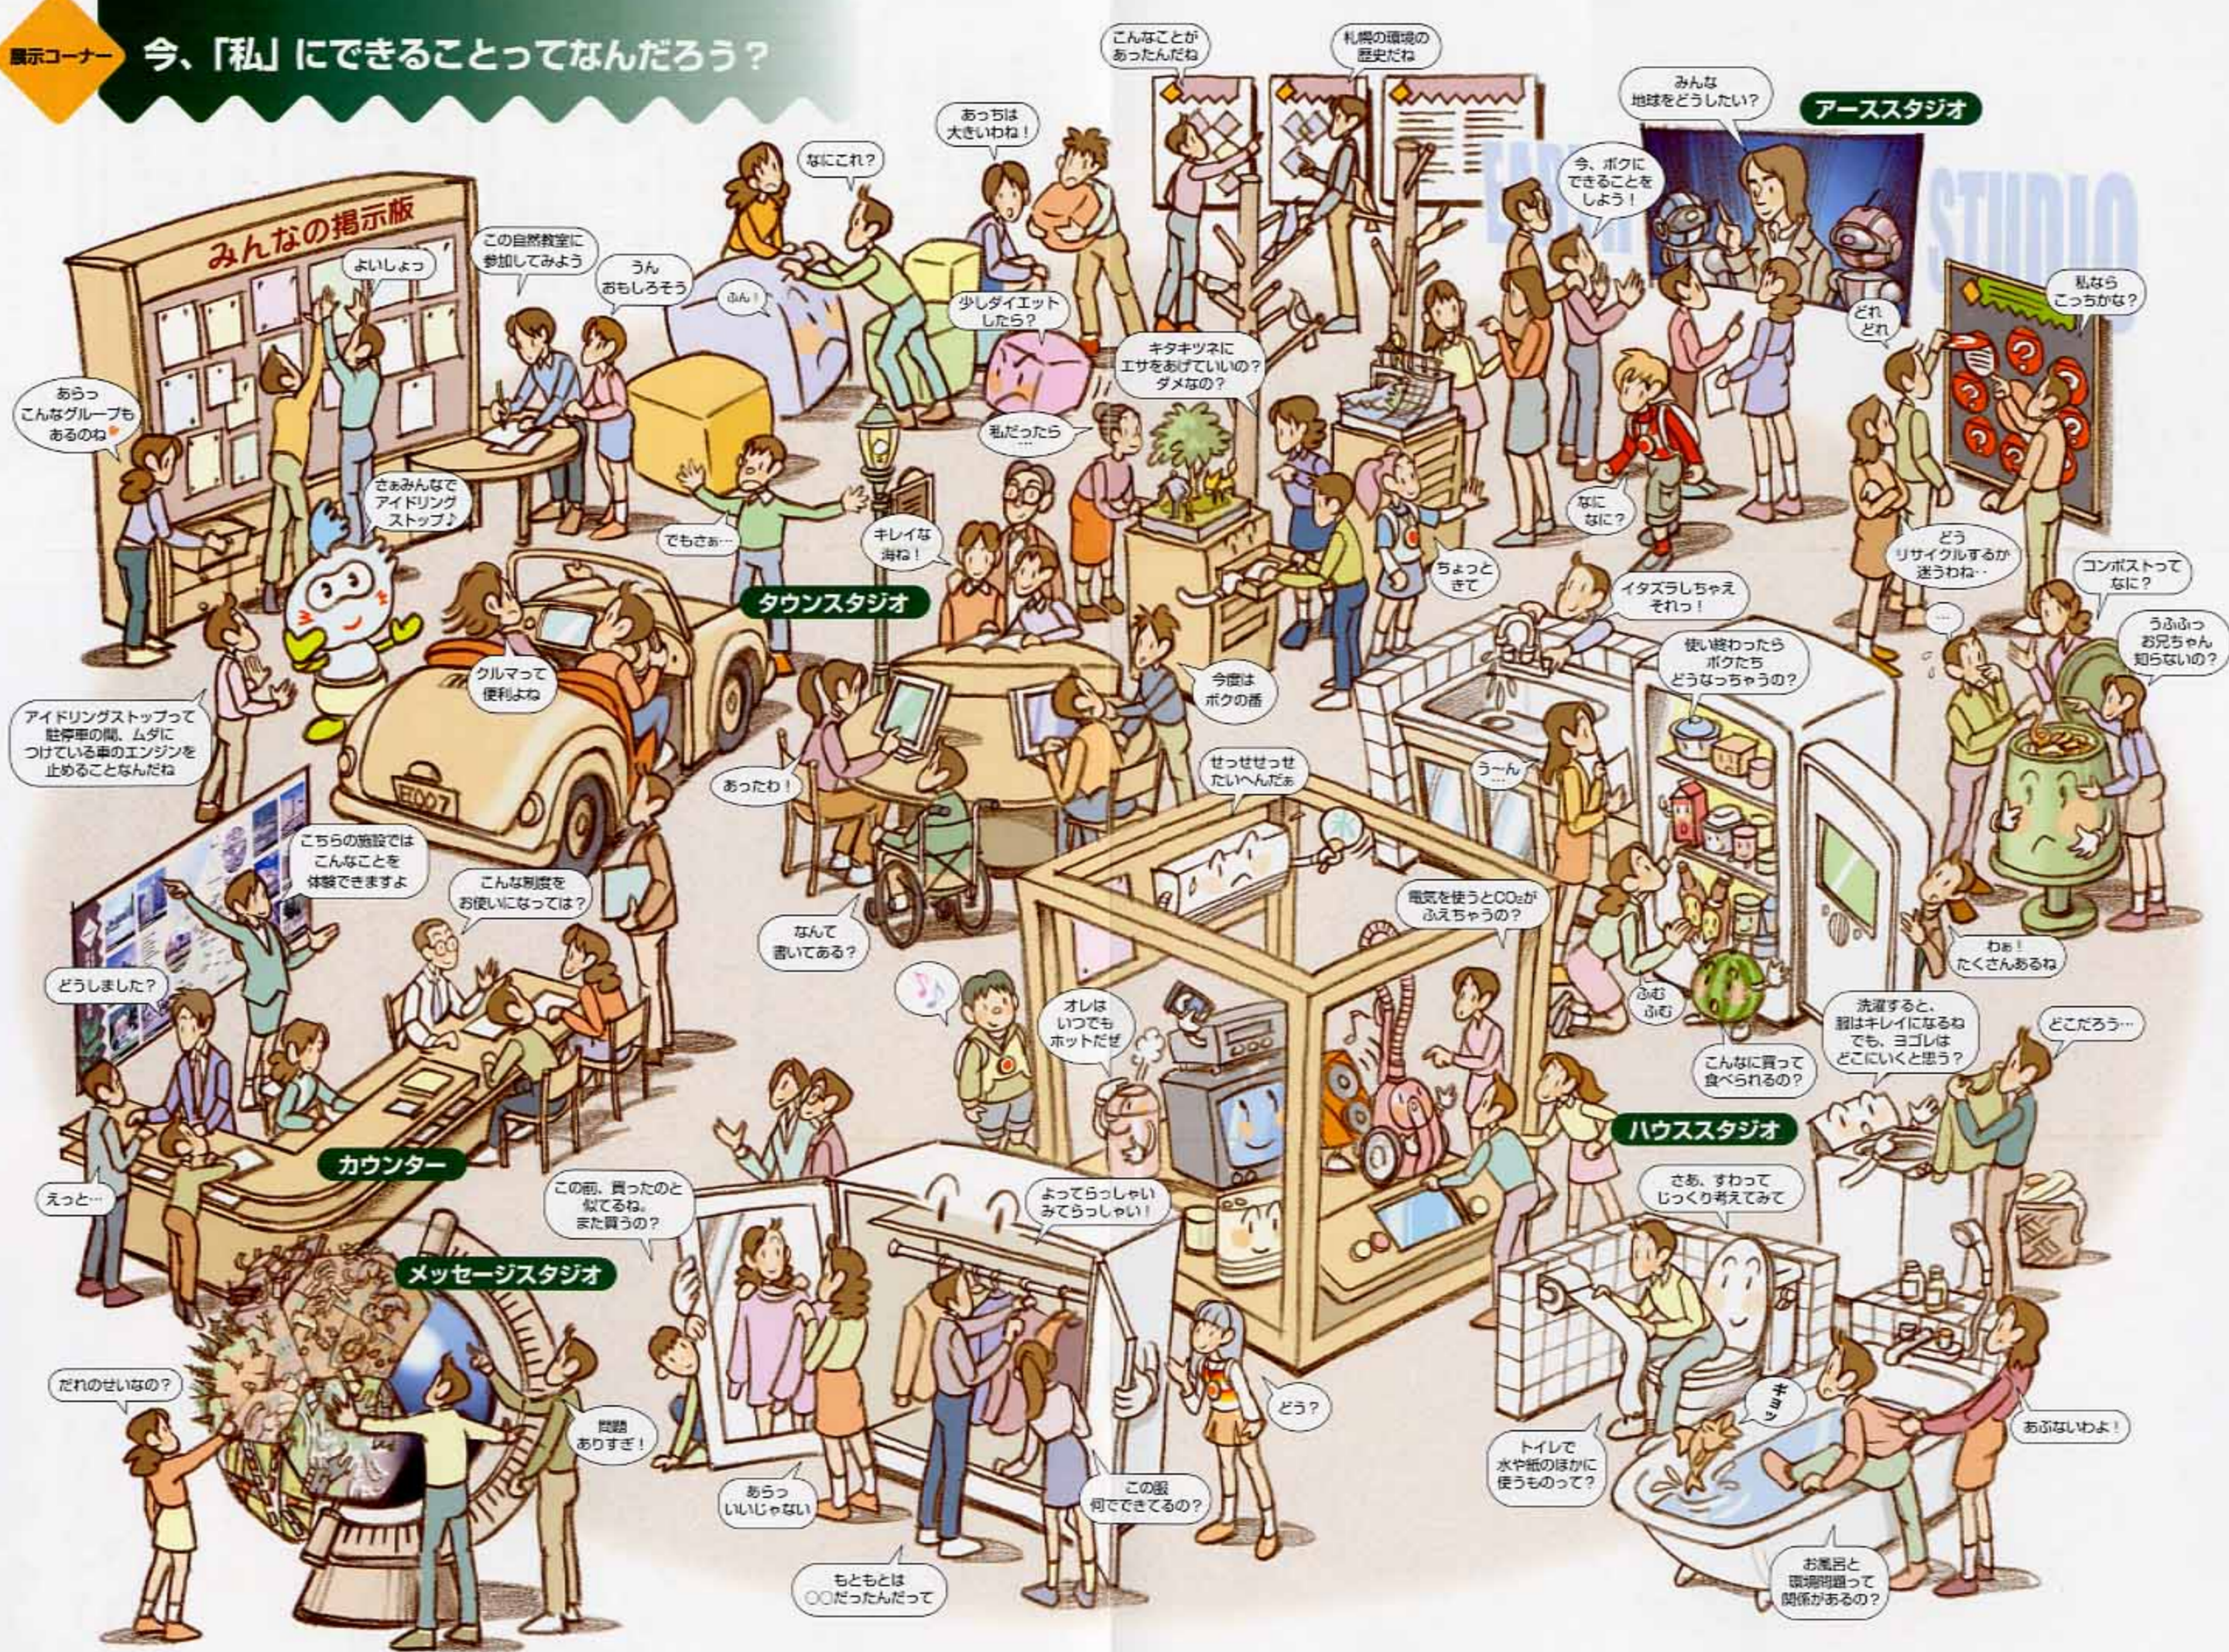

みんなの掲示板

あーっ こんなグループもあるのね

よいしょっ

この自然教室に参加してみよう

うん おもしろそう

なんこれ？

あっちは大きいわね！

少しダイエットしたら？

私だったら...

でもさあ...

キレイな海ね！

さあみんなでアイドリングストップ

クルマって便利よね

アイドリングストップって駐車中の間、ムダにつけている車のエンジンを止めることなんだね

タウンスタジオ

こんなんことがあったんだね

札幌の環境の歴史だね

キタキツネにエサをあげていいの？ ダメなの？

ちょっときて

今はボクの番

あったわ！

せっせっせたいへんだあ

なんて書いてある？

オレはいつでもホットだぜ

電気を使うとCO₂がふえちゃうの？

うーん

うふっ お兄ちゃん知らないの？

コンポストってなに？

うふっ お兄ちゃん知らないの？

コンポストってなに？

うふっ お兄ちゃん知らないの？

アーススタジオ

みんな地球をどうしたい？

今、ボクにできることをしよう！

どれどれ

私ならこっちかな？

どうリサイクルするか迷うわね...

使い終わったらボクたちどうなっちゃうの？

わあ！たくさんあるね

洗濯すると、服はキレイになるねでも、ヨゴレはどこにいくと思う？

どこだろう...

こんなに買って食べられるの？

さあ、すわってじっくり考えてみて

トイレで水や紙のほかに使うものって？

お風呂と環境問題って関係があるの？

カウンター

どうしました？

えっと...

こちらの施設ではこんなことを体験できますよ

こんな制度をお使いになっては？

この前、買ったのと同じだね。また買うの？

あーっ いいじゃない

もともとはOOだったんだって

メッセージスタジオ

だれのせいなの？

問題ありすぎ！

この服何でできてるの？

ハウススタジオ

トイレで水や紙のほかに使うものって？

お風呂と環境問題って関係があるの？