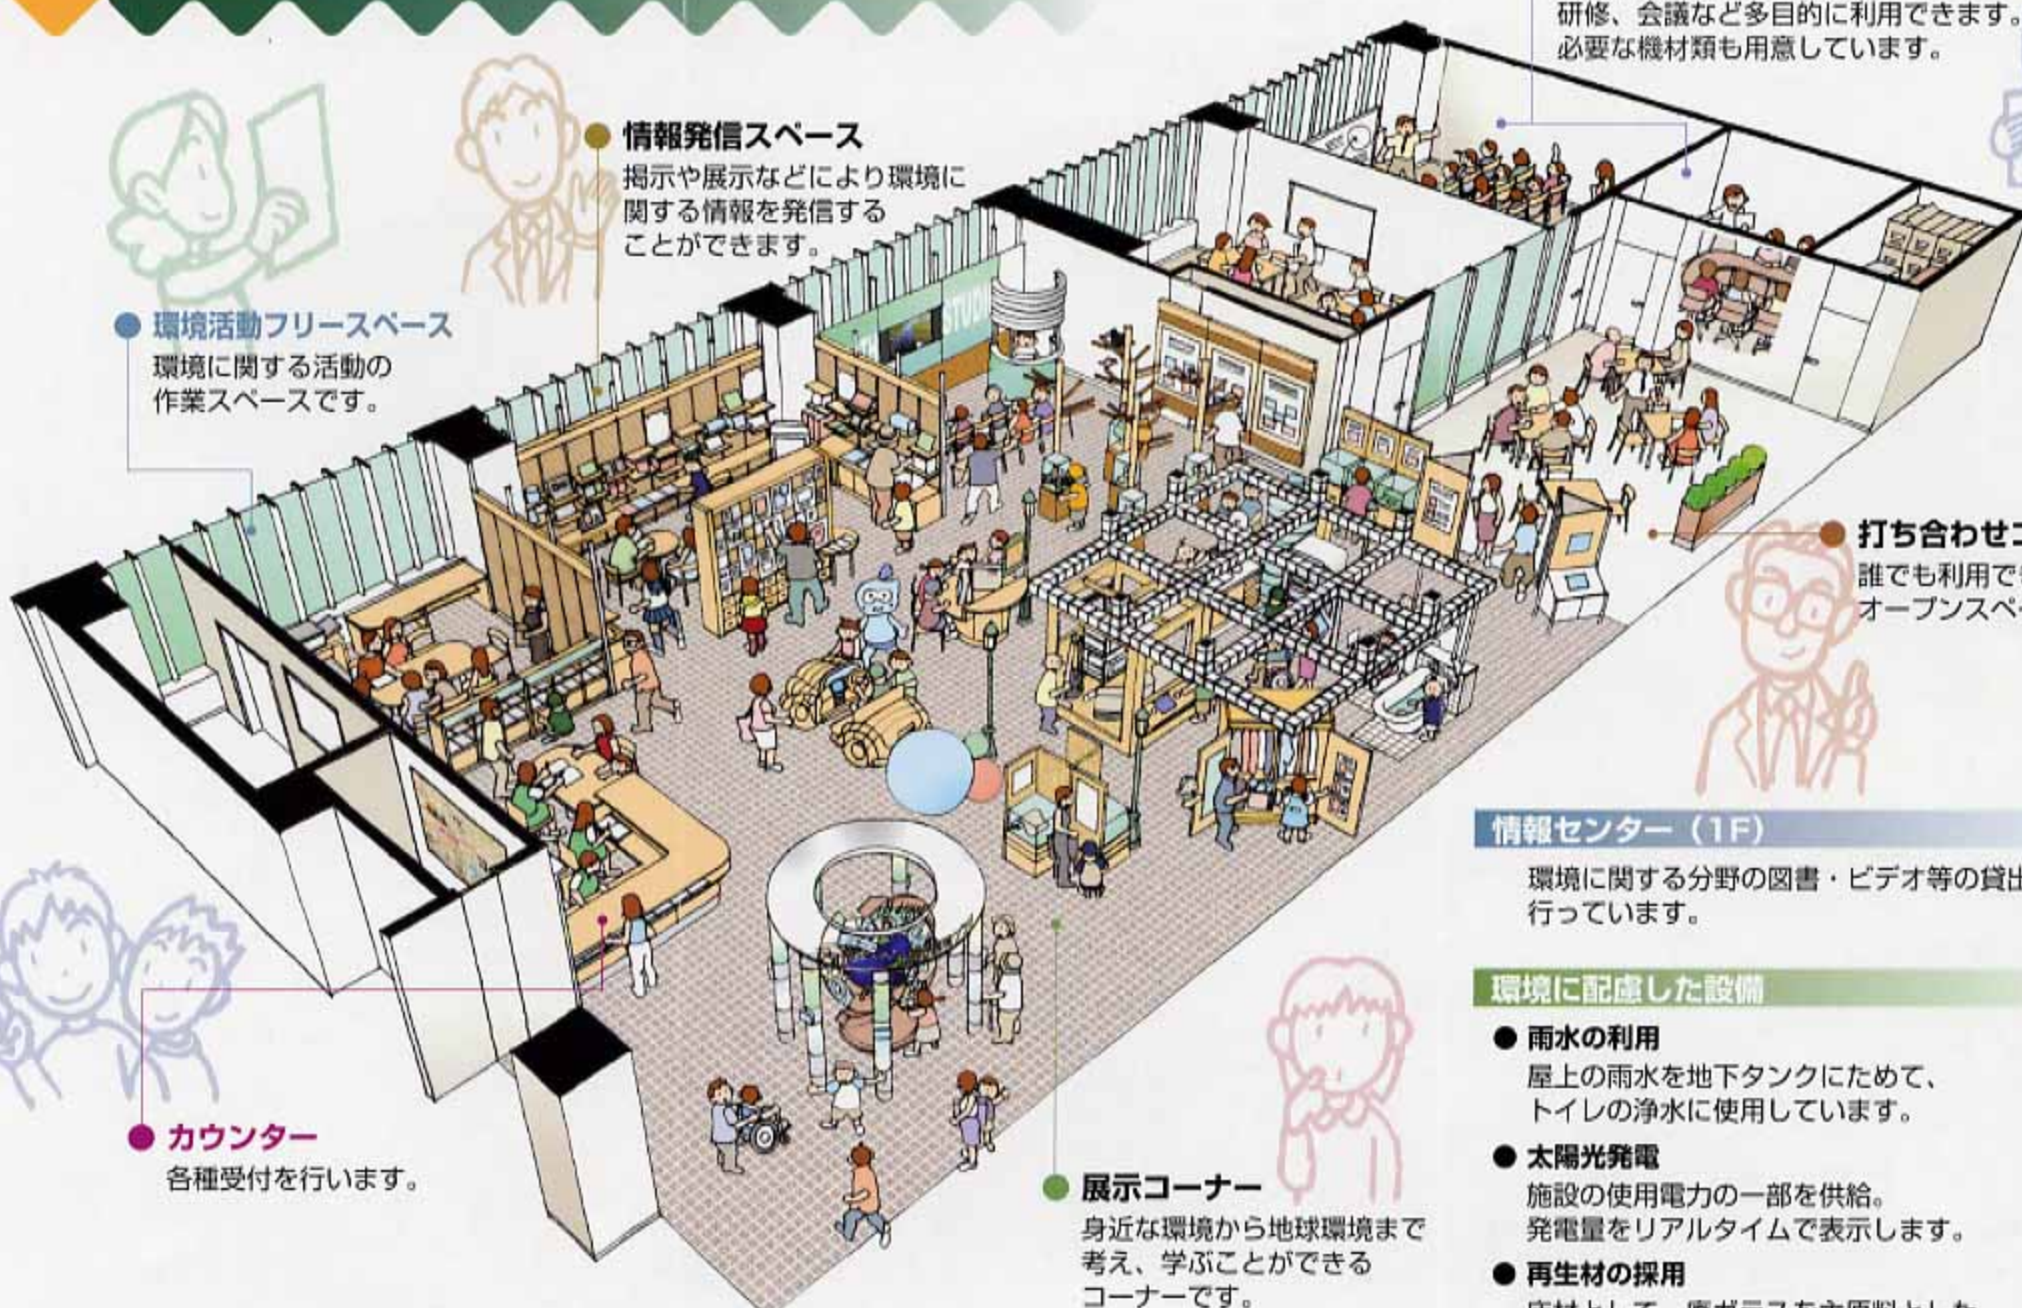

今、「私」にできることを
一緒に考え、行動してみませんか？

● 環境研修室・ミーティングルーム

環境に関するいろいろな教室、講座、研修、会議など多目的に利用できます。必要な機材類も用意しています。

● 情報発信スペース

掲示や展示などにより環境に関する情報を発信することができます。

● 環境活動フリースペース

環境に関する活動の作業スペースです。

● 打ち合わせコーナー

誰でも利用できるオープンスペースです。

情報センター（1F）

環境に関する分野の図書・ビデオ等の貸出を行っています。

環境に配慮した設備

- 雨水の利用
屋上の雨水を地下タンクにためて、トイレの浄水に使用しています。
- 太陽光発電
施設の使用電力の一部を供給。発電量をリアルタイムで表示します。
- 再生材の採用
床材として、廃ガラスを主原料とした再生タイルを使用しています。

● 展示コーナー

身近な環境から地球環境まで考え、学ぶことができるコーナーです。

● カウンター

各種受付を行います。

みんなの掲示板

あーっ こんなグループもあるのね

よいしょっ

この自然教室に参加してみよう

うん おもしろそう

なんこれ？